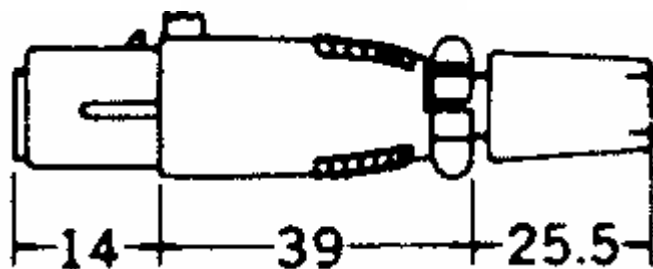

Разъемы серии XLR

Вилка на кабель

Количество контактов: 3

Розетка на кабель

Количество контактов: 3

Вилка на блок

Розетка на блок

Разъемы серии M59

Розетка на кабель

Обозначение: M5900

Количество контактов: 2-8

Розетка на кабель угловая

Обозначение: M5901

Количество контактов: 2-8

Вилка на блок

Обозначение: M5902