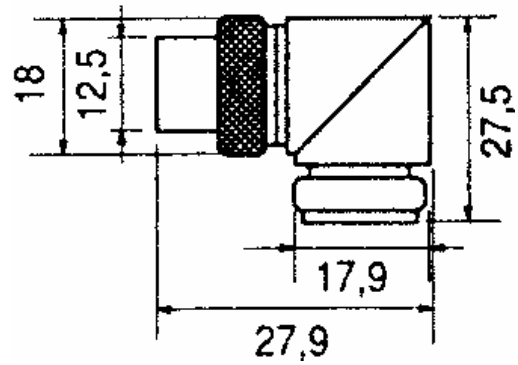

Розетка на кабель

Обозначение: M5900

Количество контактов: 2-8

Розетка на кабель угловая

Обозначение: M5901

Количество контактов: 2-8

Вилка на блок

Обозначение: M5902

Количество контактов: 2-8