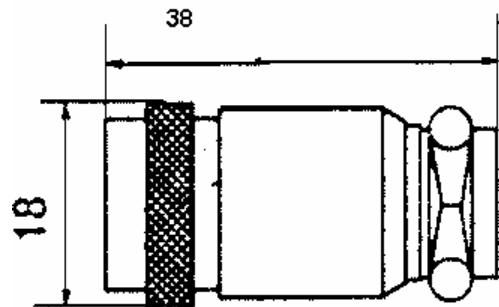

Разъемы серии XLR

Вилка на кабель

Количество контактов: 3

Розетка на кабель

Количество контактов: 3

Вилка на блок

Розетка на блок

Разъемы серии M59

Розетка на кабель

Обозначение: M5900

Количество контактов: 2-8

Розетка на кабель угловая

Обозначение: M5901

Количество контактов: 2-8

Вилка на блок

Обозначение: M5902

Количество контактов: 2-8