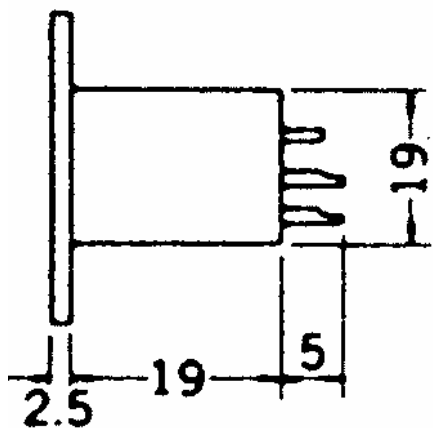

Разъемы серии XLR

Вилка на кабель

Количество контактов: 3

Розетка на кабель

Количество контактов: 3

Вилка на блок

Розетка на блок

Разъемы серии M59

Розетка на кабель

Обозначение: M5900

Количество контактов: 2-8

Розетка на кабель угловая

Обозначение: M5901

Количество контактов: 2-8

Вилка на блок

Обозначение: M5902

Количество контактов: 2-8