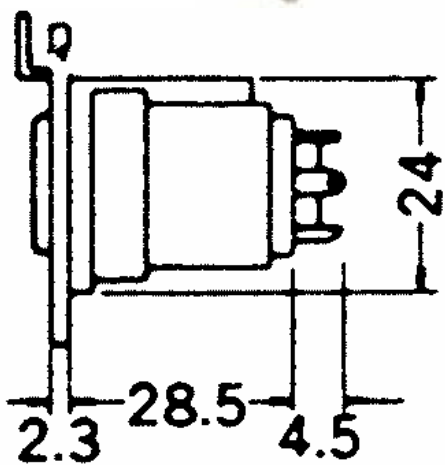

Разъемы серии XLR

Вилка на кабель

Количество контактов: 3

Розетка на кабель

Количество контактов: 3

Вилка на блок

Розетка на блок

Разъемы серии M59

Розетка на кабель

Обозначение: M5900

Количество контактов: 2-8

Розетка на кабель угловая

Обозначение: M5901

Количество контактов: 2-8

Вилка на блок

Обозначение: M5902

Количество контактов: 2-8