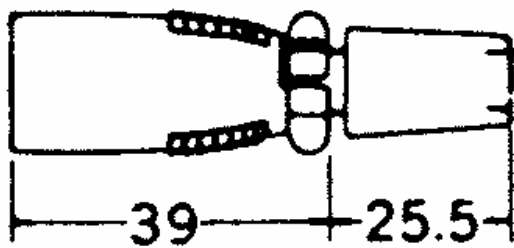

Разъемы серии XLR

Вилка на кабель

Количество контактов: 3

Розетка на кабель

Количество контактов: 3

Вилка на блок

Розетка на блок

Разъемы серии M59

Розетка на кабель

Обозначение: M5900

Количество контактов: 2-8

Розетка на кабель угловая

Обозначение: M5901

Количество контактов: 2-8

Вилка на блок

Обозначение: M5902