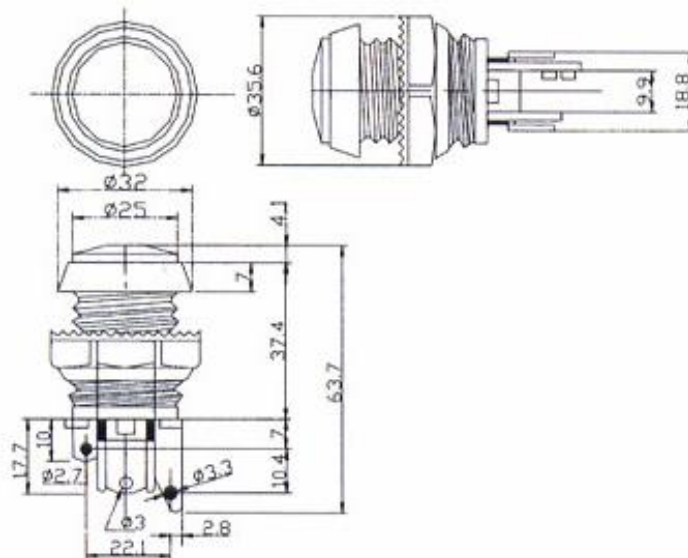

Кнопки игровые

Серия РВ-01

Серия РВ-02 РВ-02L(LED)

Серия РВ-021 РВ-021L(LED)

Серия РВ-03 РВ-03L(LED)

Серия PB-031 PB-031L(LED)

Серия PB-05 PB-05L(LED)

Серия РВ-051 РВ-051L(LED)

Серия РВ-07 РВ-07L(LED)

Серия РВ-071 РВ-071L(LED)

Серия РВ-08А1 РВ-08А1L(LED)

Серия PB-08B1 PB-08B1L(LED)

Серия PB-08C1 PB-08C1L(LED)

Серия РВ-091 РВ-091L(LED)

Серия РВ-10А

Серия РВ-10В