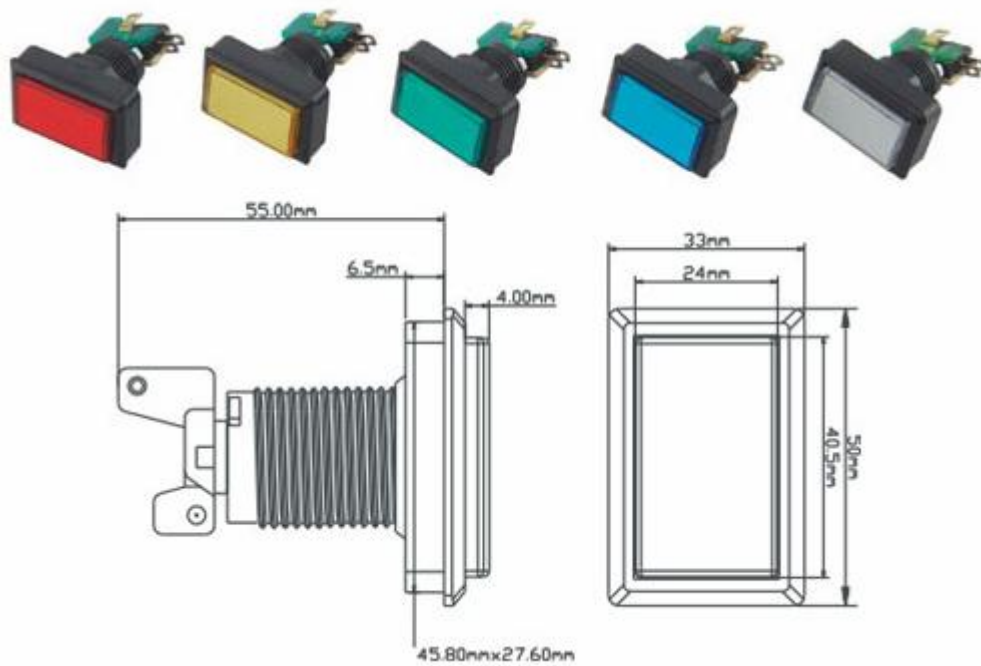

Кнопки игровые

Серия РВ-01

Серия РВ-02 РВ-02L(LED)

Серия РВ-021 РВ-021L(LED)

Серия РВ-03 РВ-03L(LED)

Серия PB-031 PB-031L(LED)

Серия PB-05 PB-05L(LED)

Серия РВ-051 РВ-051L(LED)

Серия РВ-07 РВ-07L(LED)

Серия РВ-071 РВ-071L(LED)

Серия РВ-08А1 РВ-08А1L(LED)

Серия PB-08B1 PB-08B1L(LED)

Серия PB-08C1 PB-08C1L(LED)

Серия РВ-091 РВ-091L(LED)

Серия РВ-10А

Серия РВ-10В