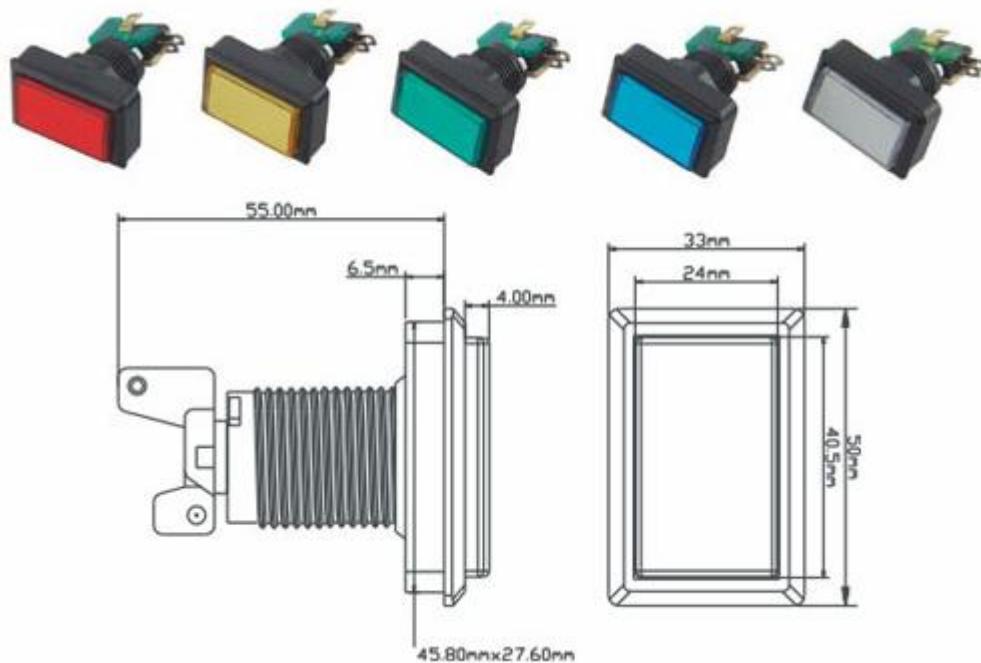

Кнопки игровые

Серия РВ-01

Серия РВ-02 РВ-02L(LED)

Серия РВ-021 РВ-021L(LED)

Серия РВ-03 РВ-03L(LED)

Серия PB-031 PB-031L(LED)

Серия PB-05 PB-05L(LED)

Серия РВ-051 РВ-051L(LED)

Серия РВ-07 РВ-07L(LED)

Серия РВ-071 РВ-071L(LED)

Серия РВ-08А1 РВ-08А1L(LED)

Серия PB-08B1 PB-08B1L(LED)

Серия PB-08C1 PB-08C1L(LED)

Серия РВ-091 РВ-091L(LED)

Серия РВ-10А

Серия РВ-10В