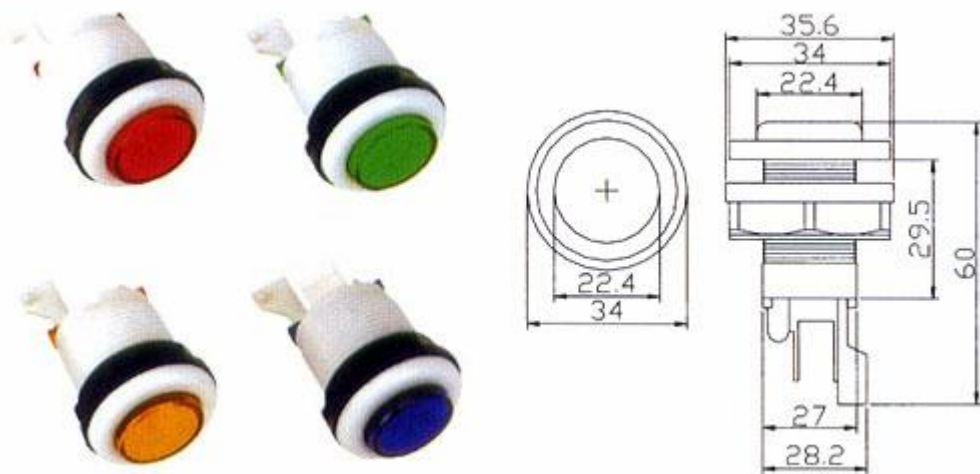

Кнопки игровые

Серия РВ-01

Серия РВ-02 РВ-02L(LED)

Серия РВ-021 РВ-021L(LED)

Серия РВ-03 РВ-03L(LED)

Серия PB-031 PB-031L(LED)

Серия PB-05 PB-05L(LED)

Серия РВ-051 РВ-051L(LED)

Серия РВ-07 РВ-07L(LED)

Серия РВ-071 РВ-071L(LED)

Серия РВ-08А1 РВ-08А1L(LED)

Серия PB-08B1 PB-08B1L(LED)

Серия PB-08C1 PB-08C1L(LED)

Серия РВ-091 РВ-091L(LED)

Серия РВ-10А

Серия РВ-10В