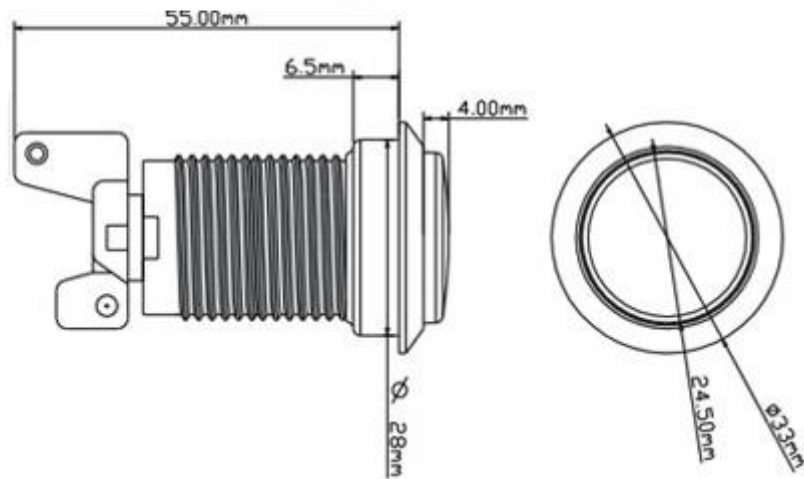

Кнопки игровые

Серия РВ-01

Серия РВ-02 РВ-02L(LED)

Серия РВ-021 РВ-021L(LED)

Серия РВ-03 РВ-03L(LED)

Серия PB-031 PB-031L(LED)

Серия PB-05 PB-05L(LED)

Серия РВ-051 РВ-051L(LED)

Серия РВ-07 РВ-07L(LED)

Серия РВ-071 РВ-071L(LED)

Серия РВ-08А1 РВ-08А1L(LED)

Серия PB-08B1 PB-08B1L(LED)

Серия PB-08C1 PB-08C1L(LED)

Серия РВ-091 РВ-091L(LED)

Серия РВ-10А

Серия РВ-10В