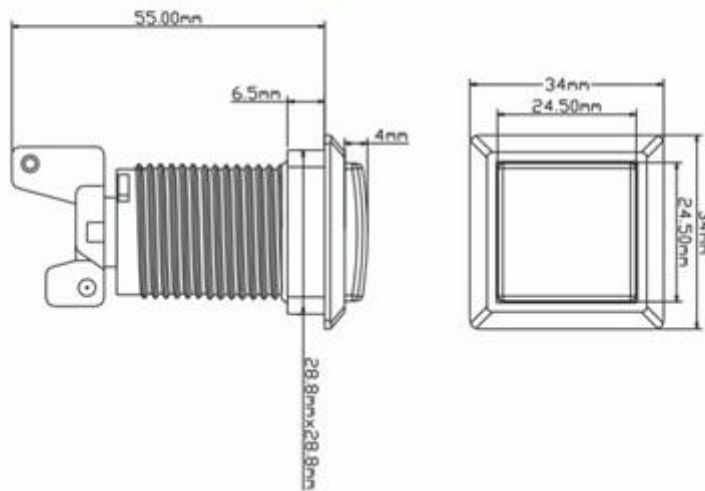

Кнопки игровые

Серия РВ-01

Серия РВ-02 РВ-02L(LED)

Серия РВ-021 РВ-021L(LED)

Серия РВ-03 РВ-03L(LED)

Серия PB-031 PB-031L(LED)

Серия PB-05 PB-05L(LED)

Серия РВ-051 РВ-051L(LED)

Серия РВ-07 РВ-07L(LED)

Серия РВ-071 РВ-071L(LED)

Серия РВ-08А1 РВ-08А1L(LED)

Серия PB-08B1 PB-08B1L(LED)

Серия PB-08C1 PB-08C1L(LED)

Серия РВ-091 РВ-091L(LED)

Серия РВ-10А

Серия РВ-10В