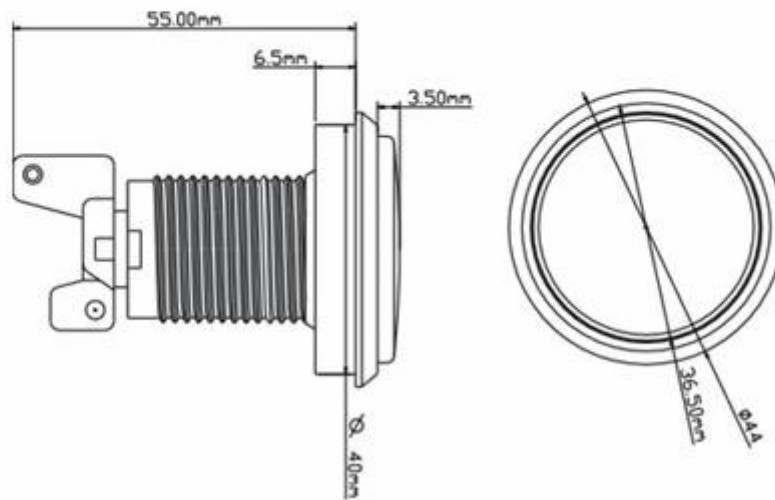

Кнопки игровые

Серия РВ-01

Серия РВ-02 РВ-02L(LED)

Серия РВ-021 РВ-021L(LED)

Серия РВ-03 РВ-03L(LED)

Серия PB-031 PB-031L(LED)

Серия PB-05 PB-05L(LED)

Серия РВ-051 РВ-051L(LED)

Серия РВ-07 РВ-07L(LED)

Серия РВ-071 РВ-071L(LED)

Серия РВ-08А1 РВ-08А1L(LED)

Серия PB-08B1 PB-08B1L(LED)

Серия PB-08C1 PB-08C1L(LED)

Серия РВ-091 РВ-091L(LED)

Серия РВ-10А

Серия РВ-10В