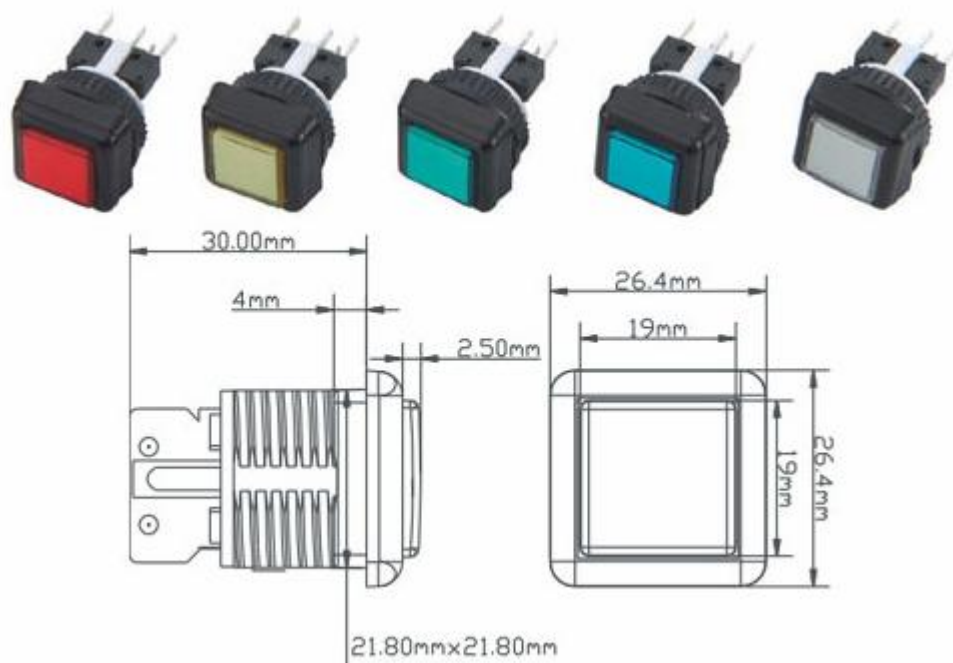

Кнопки игровые

Серия РВ-01

Серия РВ-02 РВ-02L(LED)

Серия РВ-021 РВ-021L(LED)

Серия РВ-03 РВ-03L(LED)

Серия PB-031 PB-031L(LED)

Серия PB-05 PB-05L(LED)

Серия РВ-051 РВ-051L(LED)

Серия РВ-07 РВ-07L(LED)

Серия РВ-071 РВ-071L(LED)

Серия РВ-08А1 РВ-08А1L(LED)

Серия PB-08B1 PB-08B1L(LED)

Серия PB-08C1 PB-08C1L(LED)

Серия РВ-091 РВ-091L(LED)

Серия РВ-10А

Серия РВ-10В